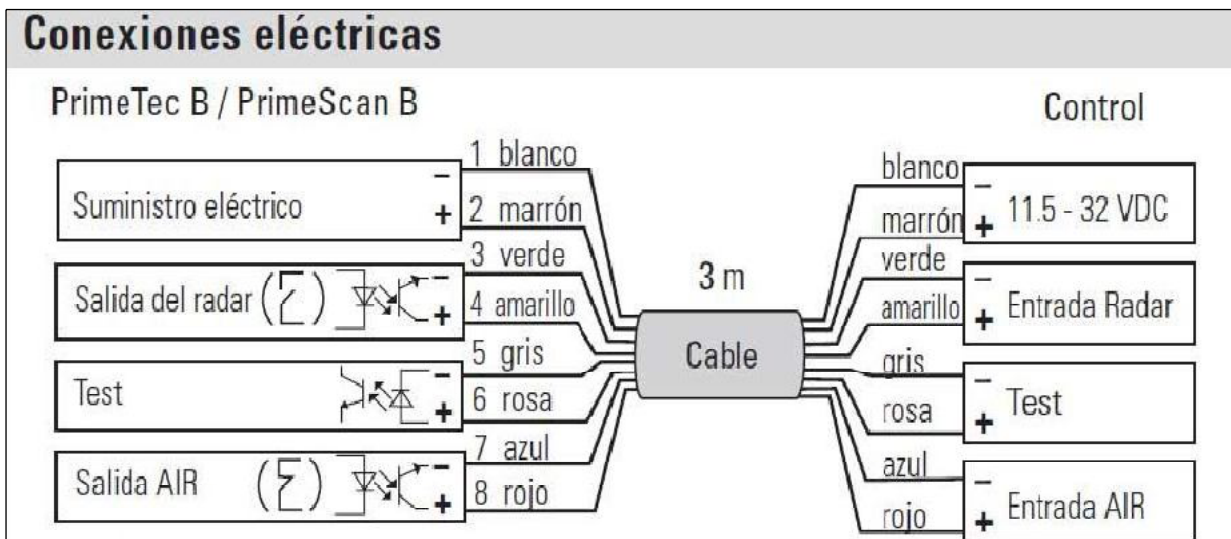

CONEXIÓN RADARES DE ENTRADA Y SALIDA

CONEXIÓN RADARES Y RECEPTOR

Metal Blinds

CONEXIÓN RECEPTOR RB2

Metal Blinds