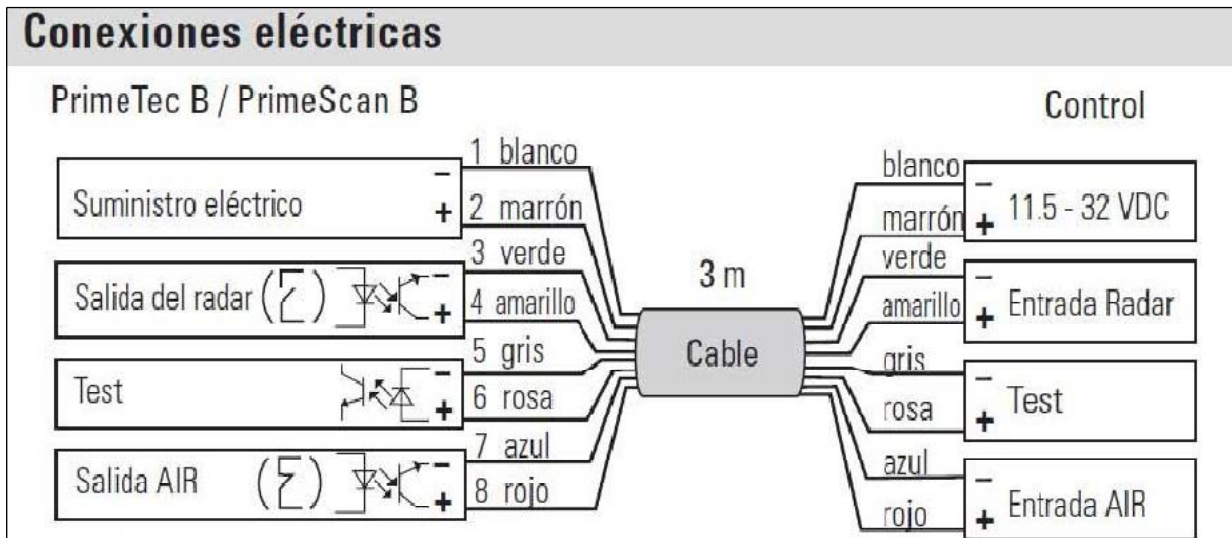

CONEXIÓN RADARES DE ENTRADA Y SALIDA

CONEXIÓN RADARES Y RECEPTOR

Metal Blinds

CONEXIÓN RECEPTOR RB2

Metal Blinds